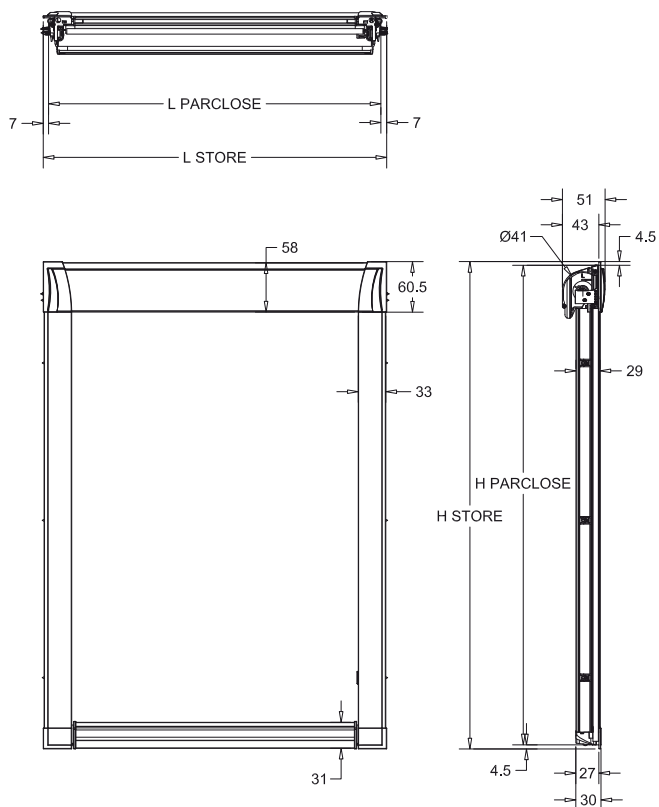

## Descriptif

- Store automatique pour fenêtre de toit type VELUX, ROTO, FAKRO ou standard en puit de lumière. Tube enrouleur en aluminium extrudé diamètre 29 mm équipé d'un ressort sans cliquets.
- Profil poignée en aluminium extrudé anodisé naturel ou laqué blanc 9016.
- Bandeau masquant le mécanisme en aluminium extrudé anodisé naturel ou laqué blanc 9016.
- Guidage par coulisses en aluminium extrudé anodisé naturel ou laqué blanc 9016 avec joints d'occultation.
- Inclinaison maxi 60°
- Pièces plastiques coloris gris ou blanc.
- Manœuvre par tirage direct sur la barre de charge ou tige amovible en option.
- Tissu au choix suivant gamme SOLISO EUROPE.

## LIMITES DIMENSIONNELLES

	minimum	maximum
Largeur	500 mm	2500 mm
Hauteur	500 mm	2400 mm