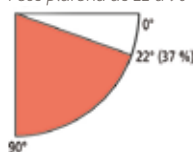

### Limites Dimensionnelles

### Réglage de l'inclinaison

Pose de face de 0 à 68°

Pose plafond de 10 à 68° (en option)

Pose plafond de 22 à 90°

ATTENTION : en pose plafond, la pente minimum est de 10° (avec l'option support incliné).