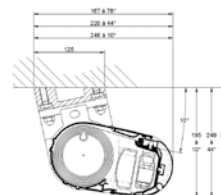

Pose plafond

avec support incliné de 10 à 78°