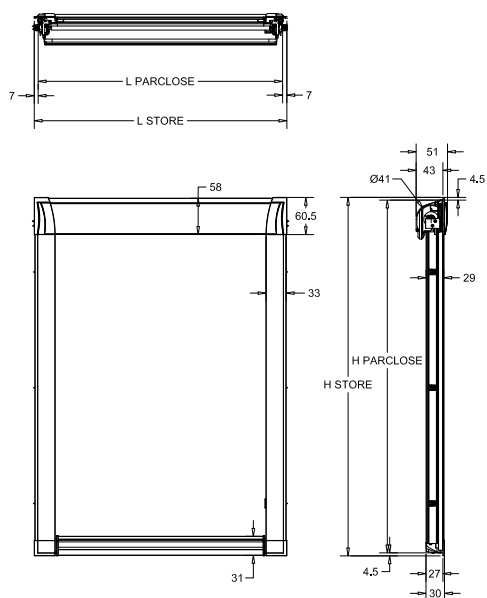

## Descriptif

- Store automatique pour fenêtre de toit type VELUX, ROTO, FAKRO ou standard en puit de lumière. Tube enrouleur en aluminium extrudé diamètre 29 mm équipé d'un ressort sans cliquets.
- Profil poignée en aluminium extrudé anodisé naturel ou laqué blanc 9016.
- Bandeau masquant le mécanisme en aluminium extrudé anodisé naturel ou laqué blanc 9016.
- Guidage par coulisses en aluminium extrudé anodisé naturel ou laqué blanc 9016 avec joints d'occultation.
- Inclinaison maxi 60°.
- Pièces plastiques coloris gris ou blanc.
- Manœuvre par tirage direct sur la barre de charge ou tige amovible en option.
- Tissu au choix suivant gamme SOLISO EUROPE.

## Limites Dimensionnelles

	Minimum	Maximum
Largeur	500 mm	2500 mm
Hauteur	500 mm	2400 mm