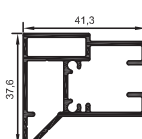

Coulisse Eco