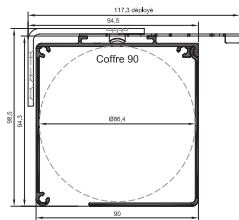

coffre 90

Encombrent coffre