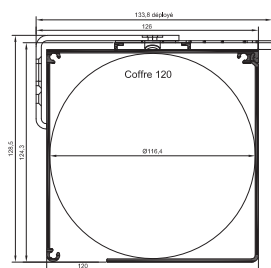

coffre 120

Encombrent coffre