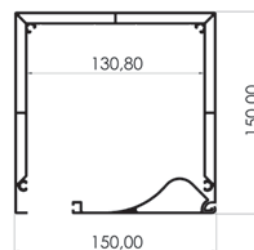

coffre 150

Encombrent coffre

Encombrent tube enrouleur