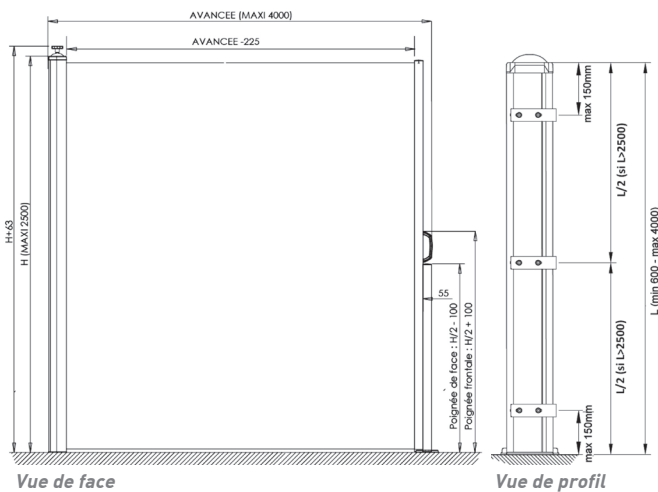

SOLILED

LA NOUVELLE RAMPE D'ÉCLAIRAGE SUR MESURE DE CHEZ SOLISO

- Nouvelle barre de LED indépendante pour équiper vos stores et pergolas ou tout simplement pour créer votre éclairage sur mesure.

SPACIUM

- Platinas murales extrudadas en aluminio para poner el cofre verticalmente sobre un muro.
- Cofre en aluminio extrudado lacado, de forma general cilíndrica con una avanzada. Planos y dimensiones sobre dibujos abajo.
- Sistema de tensión de la tela por resorte ajustable vía una manija.
- Perfil vertical móvil en aluminio extrudado y manija en pvc blanco.
- Poste vertical fijo en aluminio extrudado con cuatro ganchos, platina de fijación al suelo en aluminio moldeado.
- Juntas de poste y de barra de carga blancas.
- Un soporte de recepción para la manija del perfil móvil. El poste vertical fijo puede recibir hasta a cuatro stores verticales.
- Tubo enrollador a ganchos Ø 63 mm en acero galvanizado
- Todas las piezas y todos los perfiles en aluminio son lacados blanco RAL 9010. Toda la cerradura de ensamblaje es en inox.
- Tela acrílica de la colección SOLISO EUROPE (telas A), confeccionada con orillo alto y bajo y jonc pvc pleno.

Limites dimensionnelles en mm

	Mini	Maxi
Avancée	1 000	3 000 ou 4 000*
Hauteur	1 100	2 500

* uniquement avec les toiles Soltis 86 et Soltis 88

Encombrement du store ouvert et fermé

Platine de pose du poteau