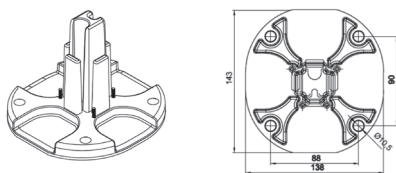

Limites dimensionnelles en mm

	Mini	Maxi
Avancée	1 000	3 000 ou 4 000*
Hauteur	1 100	2 500

* uniquement avec les toiles Soltis 86 et Soltis 88

Encombrement du store ouvert et fermé

Platine de pose du poteau

Océania - lambrequin enrollable et spacium

SOLILED

- Profil en aluminium extrudé laqué comportant un diffuseur et un ruban de LED intégré, encombrement 30x30 mm, longueur maxi 6 ml.
- Laquage des profils : Blanc Ral 9010, Blanc cassé Ral 1013, Gris anthracite RAL 7016 fine texture AXALTA, Gris anthracite RAL 7016 mat, Gris clair sablé 150 (AKZO Futura 2150), Anthracite sablé 200 (AKZO Futura 2200), Marron Ral 8019.
- Orientation réglable, permettant deux types de pose : de face ou plafond.
- Il peut être équipé de deux types de rubans LED, monochrome blanc ou couleur (RGB). Ce dernier type est pilotable par smartphone en Bluetooth.
- Ruban de LED 24V extrudé dans du polyuréthane souple IP65.
- Puissance 10W/ml en monochrome et 14w/ml en couleur RGB, 800 lumens, couleur 3500 K blanc chaud.
- Transformateur 24 V et Récepteur intégré dans un boîtier PVC étanche de section 170x270x90 mm ou 160x360x90 mm, coloris Blanc Ral 9010.
- Livraison en kit avec profil arrière pré percé et profil avant à fixer par vos soins une fois l'inclinaison définie.
- Laquage des profils.