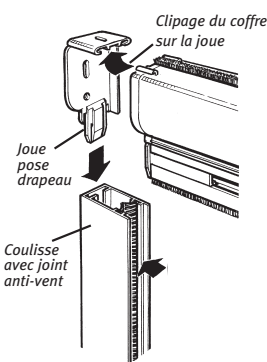

MOUSTIQUAIRE PLISSÉE COULISSANTE À OUVERTURE LATÉRALE POUR PORTE ET PORTE-FENÊTRE

- La toile noire résiste aux rayons ultra violets et ne se dégrade pas.
- Grille moustiquaire plissée en polypropylène (plis de 20 mm).
- Rails, profil arrière et profil d'entraînement en aluminium extrudé.
- Le profil de guidage bas extra-plat facilite le passage sans obstacle.
- Le pliage réduit laisse une largeur maximale pour le passage.
- Tous les profils aluminiums sont laqués Blanc 9010, Beige 1015, Gris 7016 ou Marron 8014.
- Fermeture des Moustiquaires à double vantail par aimants bipolaires.

OPTION :

- Profil en U aimanté pour fermeture du vantail sur le tableau.

Profil du guidage extra-plat

Toile noire résistante aux U.V.

Rail haut en alu extrudé

LIMITES DIMENSIONNELLES

Pour 1 vantail :

L 1900 x H 2620 mm maxi et L 960 x H 1941 mm mini

Pour 2 vantaux :

L 3800 x H 2620 mm maxi et L 1920 x H 1941 mm mini

MOUSTIQUAIRE ENROULABLE POUR FENÊTRE

- Grille moustiquaire en PVC, coloris gris, pénétrant dans les coulisses et montée sur un tube en aluminium à enroulement automatique assuré par un mécanisme à ressort incorporé.
- Coffre et barre de charge en aluminium extrudé.
- Système réglable de blocage de la barre de charge en partie basse des coulisses.
- Tous les profils aluminium sont laqués Blanc 9010, Gris 7016, Marron 8014 ou Beige 1015.

OPTIONS :

- Moteur SOMFY filaire et SOMFY JOB filaire.
- Autres laquages.

LIMITES DIMENSIONNELLES

L 1800 x H 2400

L 450 x H 500

MOUSTIQUAIRE CADRES

- Toile en fibre de verre enrobée de PVC, fixée par jonc souple :
 - dans un cadre aluminium profilé laqué gris aluminium, marron ou blanc (cadre fixe).
- Assemblage du cadre par équerres PVC.
- Coulisses latérales en aluminium et arrêt automatique en toutes positions (cadre guillotine).
- Poignées PVC, coloris Gris, Marron ou Blanc fixées sur les montants (cadres coulissants).
- Renfort vertical et/ou horizontal suivant modèles et dimensions.